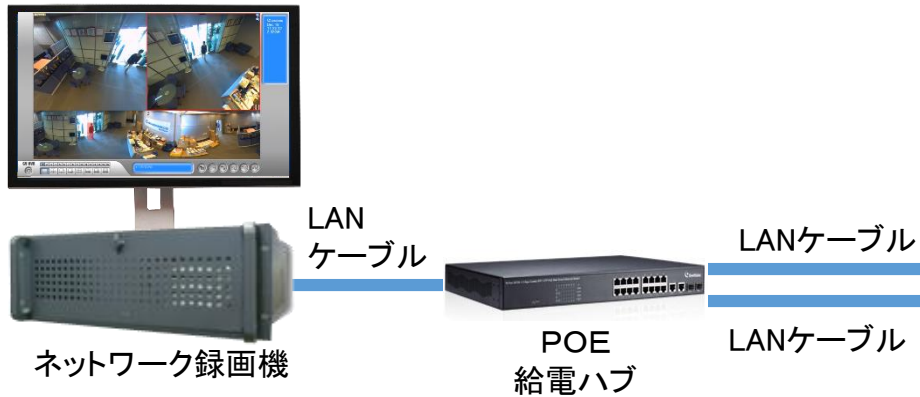

設置イメージ

360° カメラ