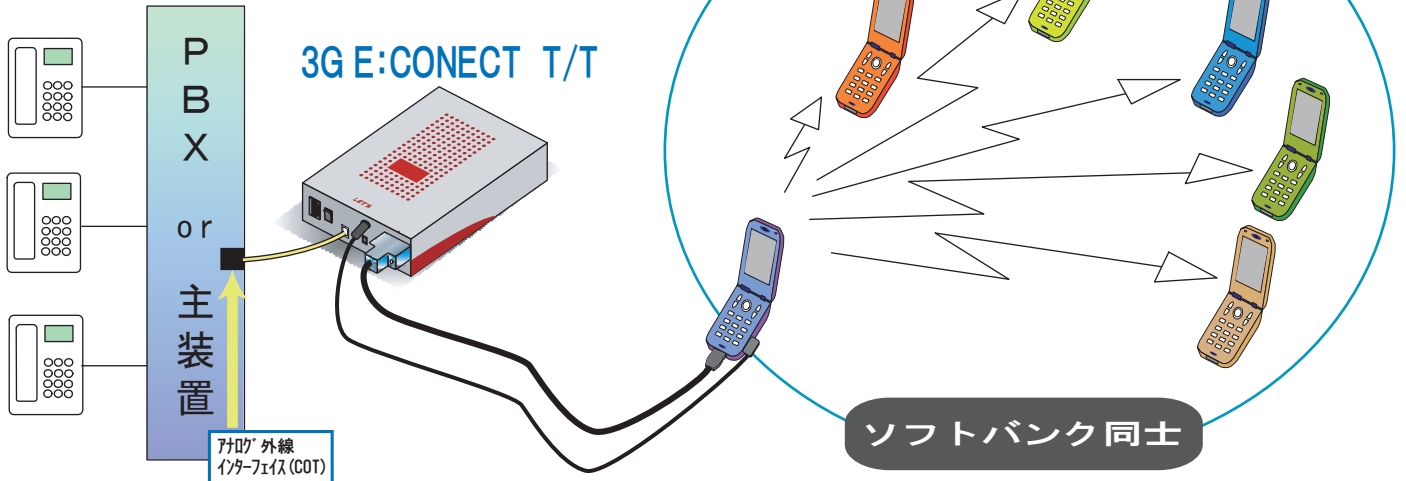

*1 ソフトバンク同士(21時～1時は除く)の通話に限ります。

接続方法

3G E:CONNECT T/T とソフトバンクの定額プランを組み合わせれば社員間の通話は無料に

着信転送機能

※発信時の電話番号自動識別機能はありません。
 ※転送時の最長呼び出し時間は1分間となります。
 ※ビジネスホン、交換機の機種によっては対応できない場合があります。

3G E:CONNECT T/T (携帯電話PBX) 本体

外形寸法	約195(W)×305(D)×62(H)mm
重量	約3kg
電源	AC100V (50Hz/60Hz)
収容携帯電話数	1端末
PBXインターフェイス	アナログ外線インターフェイス (COT)

<携帯電話適合機種> (2007年7月現在)

Vodafone 703N / 802N
 SoftBank *804N / *811SH / *705SH / *812SH / *813SH / *910SH