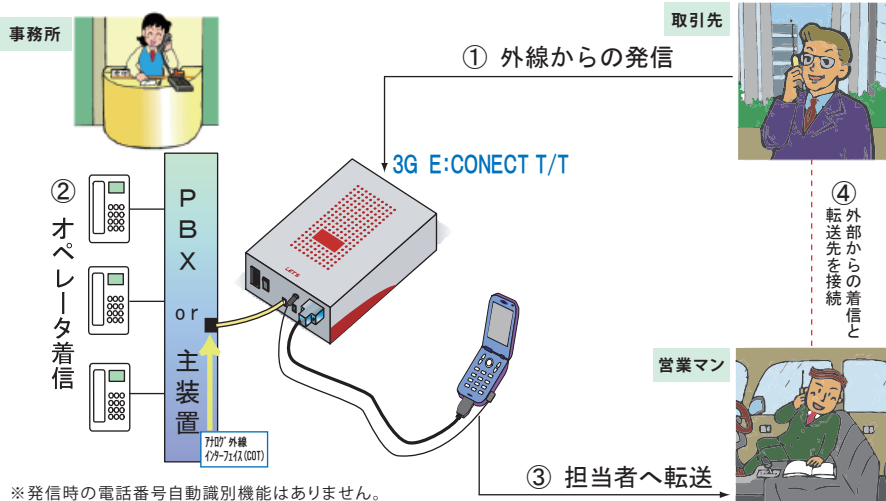

*1 ソフトバンク同士(21時～1時は除く)の通話に限ります。

接続方法

3G E:CONNECT T/T とソフトバンクの定額プランを組み合わせれば社員間の通話は無料に

着信転送機能

※発信時の電話番号自動識別機能はありません。
 ※転送時の最長呼び出し時間は1分間となります。
 ※ビジネスホン、交換機の機種によっては対応できない場合があります。

3G E:CONNECT T/T (携帯電話PBX) 本体

外形寸法	約195(W)×305(D)×62(H)mm
重量	約3kg
電源	AC100V (50Hz/60Hz)
収容携帯電話数	1端末
PBXインターフェイス	アナログ外線インターフェイス (COT)

<携帯電話適合機種> (2007年7月現在)

Vodafone 703N / 802N
 SoftBank *804N / *811SH / *705SH / *812SH / *813SH / *910SH