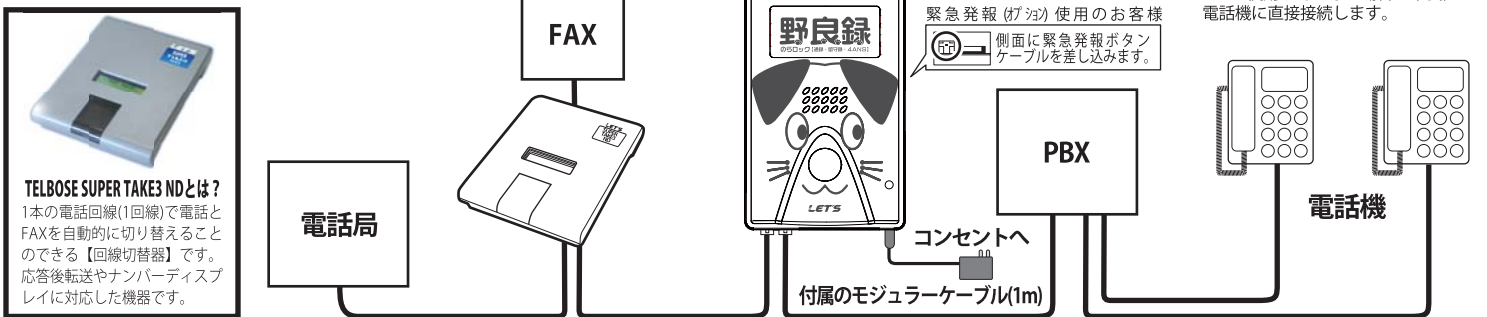

野良録 汎用接続イメージ

■通常の接続イメージ

■E:CONNECT Smart/INS CONECT との組み合わせ

■TELBOSE SUPER TAKE3 ND との組み合わせ

■商売繁盛シリーズとの組み合わせ