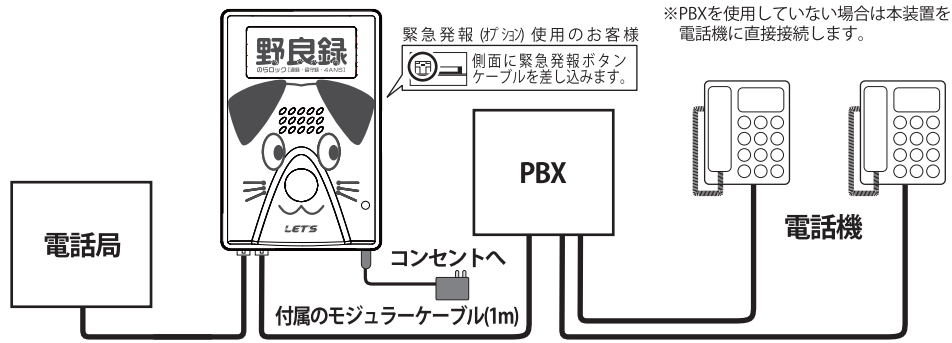

野良録 汎用接続イメージ

■通常の接続イメージ

■E:CONNECT Smart/INS CONECT との組み合わせ

■TELBOSE SUPER TAKE3 ND との組み合わせ

■商売繁盛シリーズとの組み合わせ