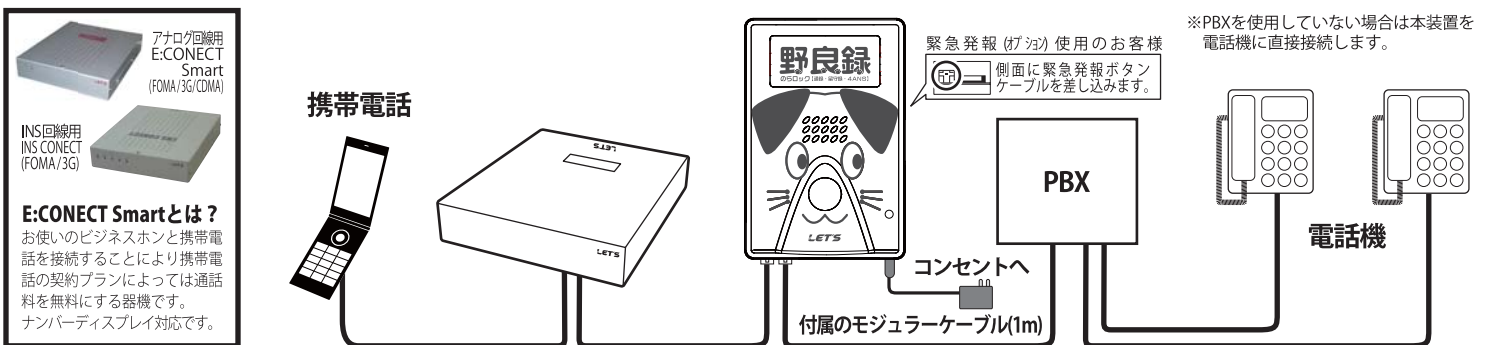

野良録 汎用接続イメージ

■通常の接続イメージ

■E:CONNECT Smart/INS CONECT との組み合わせ

■TELBOSE SUPER TAKE3 ND との組み合わせ

■商売繁盛シリーズとの組み合わせ