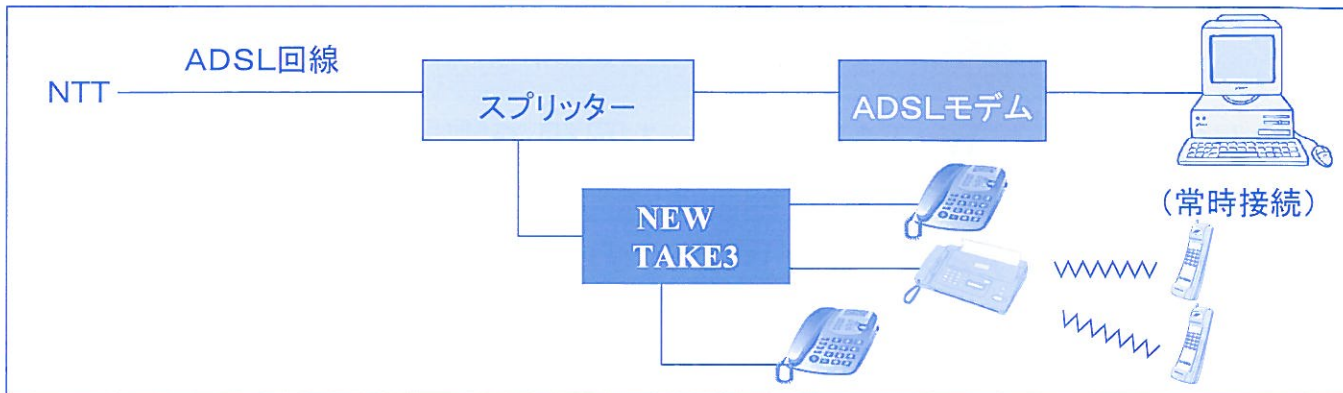

新製品!

NEW

TELBOSE[®]

TAKE3

TELBOSE NEW TAKE3は、1回線で電話機・FAX・モデムの接続が可能で、電話とFAXの自動切替が出来る切替装置です。TAへの接続とナンバーディスプレイ回線でのご使用も可能になりました。(※)

特 徴

- ・1回線に電話機・FAX・モデムが接続可能です。(第3ポートダイレクトイン)
- ・電話とFAXの自動切替ができます。
- ・送信側、受信側双方にNEW TAKE3を取付て設定する事により、送信側モデムから受信側モデムへ自動切替する事も可能です。(対向サービス)
- ・TAのアナログポートへ接続してご使用が可能です。(※)
- ・ナンバーディスプレイ契約回線でのご使用が可能です。(※)

●接続例2. (TAのアナログポートに接続する場合)

●接続例3. (ADSL回線に接続する場合)

各モード説明

自動ベルモード

電話とFAXを自動的に切り替えます。着信するとNEW TAKE3が応答し、FAX信号を検知すると自動的にFAXへ切り替えます。FAX信号が無い場合は、電話機を呼び出します。

リモートモード

着信すると直接電話機を呼び出します。応答後、電話機からのダイヤル操作でFAX・モデム端子へ転送します。
※上記モードの他に、FAXモード(着信すると直接FAXを呼び出します)があります。