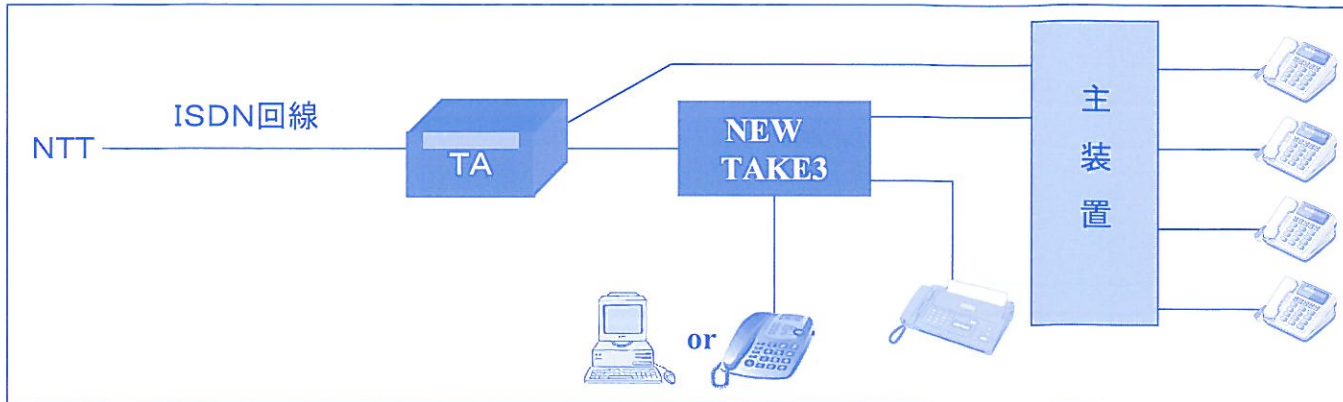

新製品!

NEW

TELBOSE[®]

TAKE3

TELBOSE NEW TAKE3は、1回線で電話機・FAX・モデムの接続が可能で、電話とFAXの自動切替が出来る切替装置です。TAへの接続とナンバーディスプレイ回線でのご使用も可能になりました。(※)

特 徴

- ・1回線に電話機・FAX・モデムが接続可能です。(第3ポートダイレクトイン)
- ・電話とFAXの自動切替ができます。
- ・送信側、受信側双方にNEW TAKE3を取付て設定する事により、送信側モデムから受信側モデムへ自動切替する事も可能です。(対向サービス)
- ・TAのアナログポートへ接続してご使用が可能です。(※)
- ・ナンバーディスプレイ契約回線でのご使用が可能です。(※)

●接続例2. (TAのアナログポートに接続する場合)

●接続例3. (ADSL回線に接続する場合)

各モード説明

自動ベルモード

電話とFAXを自動的に切り替えます。着信するとNEW TAKE3が応答し、FAX信号を検知すると自動的にFAXへ切り替えます。FAX信号が無い場合は、電話機を呼び出します。

リモートモード

着信すると直接電話機を呼び出します。応答後、電話機からのダイヤル操作でFAX・モデム端子へ転送します。
※上記モードの他に、FAXモード(着信すると直接FAXを呼び出します)があります。