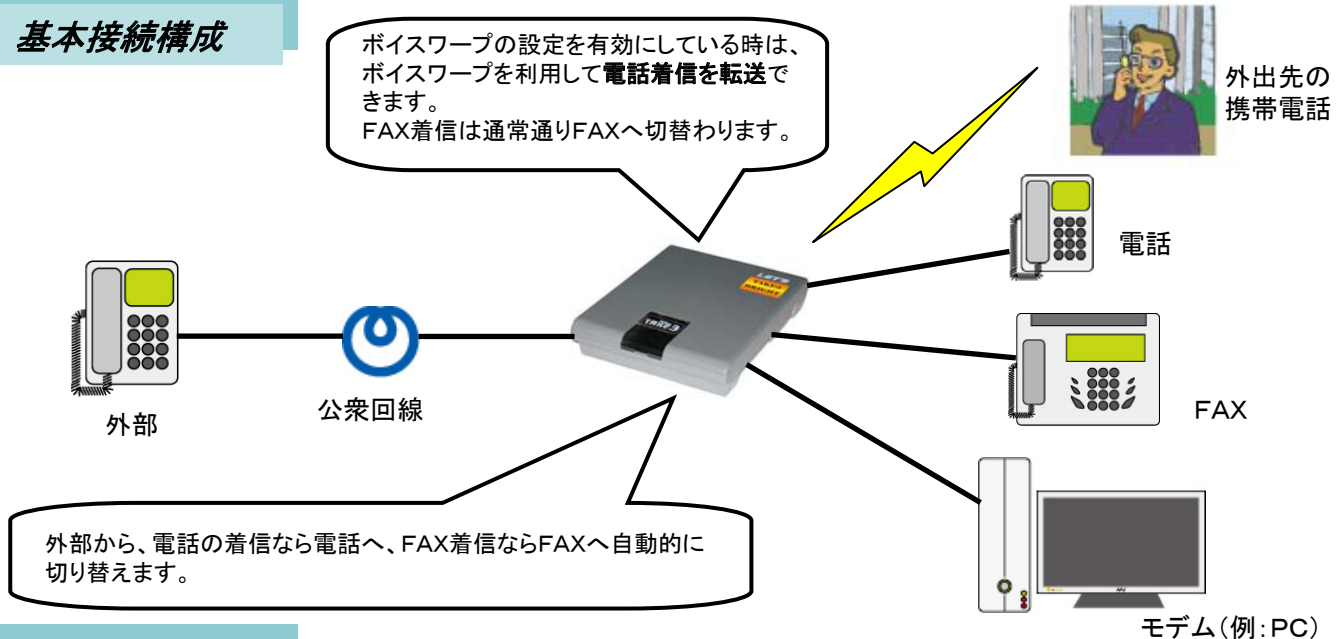

基本接続構成

お問い合わせ

記事としてのお取り扱い、代表者への取材など大歓迎です！

詳しくは、右記までご連絡ください。

本社

TEL 052-201-6230

FAX 052-201-5050

担当 西川・江崎

東京営業所

TEL 03-3546-0889

FAX 03-3546-0941

担当 日向・岡屋・伊佐

会社概要

昭和55に個人創業(法人成は昭和60年)し「節約」をキーワードに製品開発を追求し続ける異色の情報通信機器メーカー。

これまで

① 電話回線切替装置

電話、FAX、モデムのように1本の電話回線を多岐に使うことを可能にした切替装置。FAXメーカーを中心に30万台の販売実績がある。

② 電話とパソコンを結ぶ無人応答装置

ボイスメールとよばれ、企業の経費削減、正確な情報伝達、作業効率のアップを可能にする装置。

③ 衛星FAX受令システム

災害などの緊急時に電話と放送を結ぶ装置。(防災FAX)愛知県や大阪府などを筆頭に、全国の自治体に導入予定となっている。

④ デジタル携帯電話PBX

一般回線から携帯電話に通話すると料金が削減できる装置。ラインナップも3G・FOMA・PDC方式1回線接続タイプ、PDC2回線接続タイプ、cdma1回線接続タイプ、各社OEMとともに全国No. 1のシェアを誇る。

⑤ 立体映像機器関連

立体映像の撮影機器、3Dホームシアター等立体映像関連の装置。

を手がけており、同社は平成10年10月に通産省の特定新事業に認定され、愛知県からも支援を受けている優良企業。

- ●会社名 : 株式会社レッツ・コーポレーション
- ●代表者 : 後藤益巳
- ●本社所在地 : 名古屋市中区丸の内2-6-10 レッツ丸の内本社ビル
- ○電話 : 052-201-6230
- ○OCN : 050-3347-6398
- ○FAX : 052-201-5050
- ●東京営業所: 東京都中央区東銀座8-19-3 銀座竹葉亭ビル6F
- ○電話: 03-3546-0889
- ○OCN : 050-3347-5640
- ○FAX : 03-3546-0941
- ●八事R&Dセンター(開発・サービス)
- ●工場: 土岐工場、多治見サイト工場
- ●設立: 昭和60年1月16日
- ●資本金: 5,120万円
- ●社員数: 29名
- ●業務内容: 情報・通信・映像・音響機器の企画、開発、製造、販売
- ●関連企業: イーレッツ株式会社
- ●ホームページ: <http://www.lets-co.co.jp/>
- ●主要取引先(一部)
  松下電器産業(株)、パナソニックコミュニケーションズ(株)、パナソニックCCソリューションズ(株)、NTT東日本(株)、NTT西日本(株)、NTTコミュニケーションズ(株)、キヤノン(株)、キヤノンマーケティングジャパン(株)富士ゼロックス(株)、日本電気(株)、(株)東芝、沖電気工業(株)、(株)リコー、(株)NTTデータ、三洋電機(株)、三菱電機(株)、ソニー(株)、村田機械(株)、KDDI(株)、日本ビクター(株)、コニカミノルタビジネスソリューション(株)
  その他上記関連会社含む数百社(敬称略)

LET'S corporation
株式会社 レッツコーポレーション

<http://www.lets-co.co.jp/>