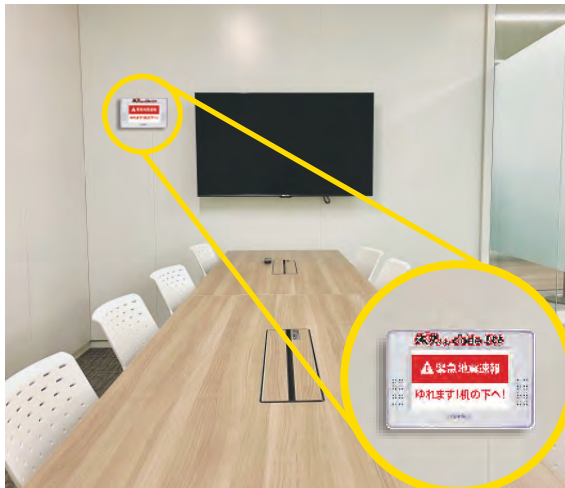

放送設備に
接続可能!
1接点搭載

参考価格
¥29,800(税別)
¥32,780(税込)

低コストで
高い安心を!
※
テスト
モード付

高度利用者向けとは

一般向けの緊急地震速報(警報)とは異なり、高度利用者向けの緊急地震速報(予報)は、お客様の会社・事業所の所在地の緯度・経度・地盤増幅度に基づいて予想震度と予想到達時間を計算し、**一般向けの緊急地震速報より迅速**にお伝えします。

多地点登録が可能!

建物のフロア毎やオフィスと別棟の工場など複数地点を登録することができます。

動画が
見られます

減災 げんさい とは

災害が起こる前に対策をすることで災害被害を減らす取り組みになります。地震が発生することがあらかじめわかれば、対策をとることができるので、被害を軽減することができます。

※本体価格とは別に月額2,500円(情報配送料2,000円+週に1回の確認メール配送料500円)が必要となります。

緊急地震速報の仕組みについて

緊急地震速報は、震源近くの観測点で地震波(P波)を検知して震源の場所や地震の規模を速やかに推定し、各評価地点ごとのゆれの強さや到着時刻を予測して、強いゆれ(主要動、S波)が到達することをその到達前にお知らせしようというものです。

壁掛け設置イメージ

こんな使い方もできます

放送設備に接続可能! 1接点搭載

※配信システムおよびその他の障害等により、地震情報の配信が遅延または欠落したために発生した、いかなる損害についても責任を負いません。また、配信した地震情報の内容のために発生したいかなる損害についても責任を負いません。
※直下型の地震には対応できない場合があります。