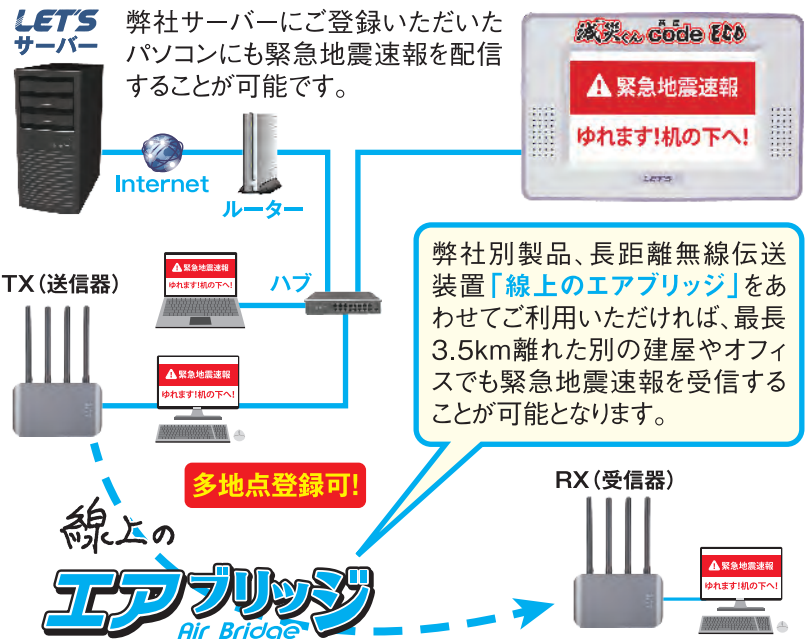

高度利用者向け緊急地震速報

緊急地震速報

緊急地震速報二次配信
気象庁正式認可
気象庁より予報業務許可を受けた
二次配信業者(認可第113号)です

緊急地震速報
来る前に知る

減災くん げんさい code EGO 高度

強いゆれの到達前にお知らせ!

6秒後に
地震が来ます
震度5弱です
強いゆれに
備えて下さい

6秒後に
地震が来ます
震度5弱です
強いゆれに
備えて下さい

放送設備に
接続可能!
1接点搭載

参考価格
¥29,800(税別)
¥32,780(税込)

低コストで
高い安心を!
※
テスト
モード付

高度利用者向けとは

一般向けの緊急地震速報(警報)とは異なり、高度利用者向けの緊急地震速報(予報)は、お客様の会社・事業所の所在地の緯度・経度・地盤増幅度に基づいて予想震度と予想到達時間を計算し、**一般向けの緊急地震速報より迅速**にお伝えします。

多地点登録が可能!

建物のフロア毎やオフィスと別棟の工場など複数地点を登録することができます。

動画が
見られます

減災 げんさい とは

災害が起こる前に対策をすることで災害被害を減らす取り組みになります。地震が発生することがあらかじめわかれば、対策をとることができるので、被害を軽減することができます。

※本体価格とは別に月額2,500円(情報配送料2,000円+週に1回の確認メール配送料500円)が必要となります。

緊急地震速報の仕組みについて

緊急地震速報は、震源近くの観測点で地震波(P波)を検知して震源の場所や地震の規模を速やかに推定し、各評価地点ごとのゆれの強さや到着時刻を予測して、強いゆれ(主要動、S波)が到達することをその到達前にお知らせしようというものです。

壁掛け設置イメージ

こんな使い方もできます

放送設備に接続可能! 1接点搭載

※配信システムおよびその他の障害等により、地震情報の配信が遅延または欠落したために発生した、いかなる損害についても責任を負いません。また、配信した地震情報の内容のために発生したいかなる損害についても責任を負いません。
※直下型の地震には対応できない場合があります。