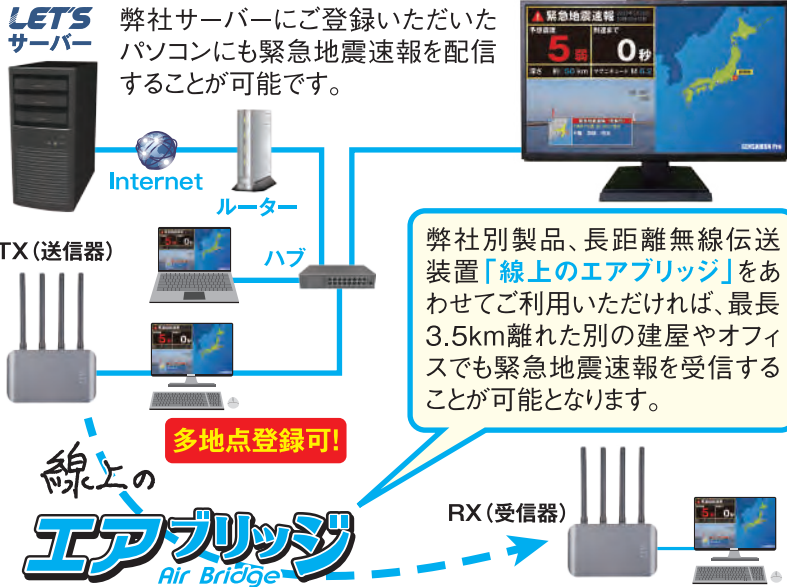

こんな使い方もできます

減災くんProならではの特長

テストモード付
訓練等に利用可能です。

TVチューナー搭載
緊急地震速報と同時にTVのスイッチがONに。

あわてて外にとびださない / 近くの階でおりる / あたまをまもる / かぐからはなれる / 落ちてるものにちゅうい / へいからはなれる

※配信システムおよびその他の障害等により、地震情報の配信が遅延または欠落したために発生した、いかなる損害についても責任を負いません。また、配信した地震情報の内容のために発生したいかなる損害についても責任を負いません。

※直下型の地震には対応できない場合があります。

		■インターネットホームページ http://www.lets-co.co.jp/ ■E-mail: info@lets-co.co.jp	■お問い合わせは
株式会社 レッツ コーポレーション			
■本社1号館	〒460-0002 名古屋市中区丸の内二丁目6-10(レッツ丸の内本社1号館ビル) ※ショールームにつき、ご連絡等は本社2号館までお願い致します。		
■本社2号館	〒460-0002 名古屋市中区丸の内二丁目20-1(レッツ丸の内本社2号館ビル) TEL: (052)201-6230(代) FAX: (052)201-5050 OCN.Phone:050-3347-6398		
■東京営業所	〒104-0061 東京都中央区銀座八丁目19-3(銀座竹葉亭ビル6F) TEL: (03)3546-0889(代) FAX: (03)3546-0941 OCN.Phone:050-3347-5640		
■大阪営業所	〒532-0003 大阪府大阪市淀川区宮原1-2-9 新大阪ハイロードビル5F TEL: (06)6151-5749 OCN.Phone:050-3728-4119		
■レッツ西東京ビル・レッツ東京寮「翔富士荘」 ■レッツ八事R&Dセンター ■神奈川営業所 ■土岐工場・多治見サイト工場 ■レッツ本山研修センター ■レッツ長野営業所・レッツ長野諏訪工場			

●記載されている仕様は予告なく変更することがあります。 ●一切の無断転載・複製を禁じます。