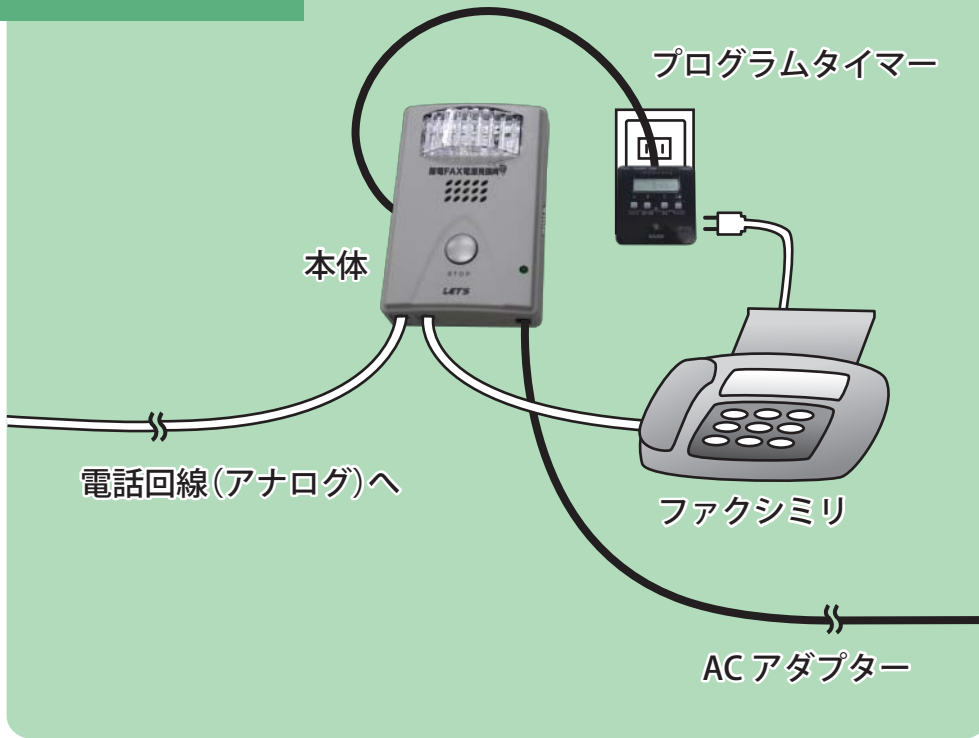

無駄な電力消費!!

プルプル...

ピカッ

節電に
ご協力を!

FAXを送信・受信していない時は電源をオフ!

FAXを受信すると着信音と光でお知らせ!

※ファクシミリの回線種別の自動設定はオフにしてください。
※複合機には対応していません。

< 接続図 >

< 着信方法 >

自動でファクシミリの電源が入り、

光と音で着信をお知らせします。

< 発信方法 >

本体のボタンを押すと、
ファクシミリの電源が入り、
通常通りに送信ができます。

送信を開始してから5分後に
自動で電源が切れます。

※送信に5分以上かかる場合は電源は切れません。

プログラムタイマー付きで
さらに節電できる!

収容回線数	1回線
接続端末数	1 端末
適応回線	アナログ加入者回線相当
配線方法	モジュラープラグ (RJ-11)
電源	入力 100V 出力 15VDC 400mA
本体寸法	約 150mm×100mm×50mm (D×W×H)
ランプ表示	着信検出でフラッシュ管によるフラッシュ発光
消費電力	450mW

他にも節約シリーズ続々登場!
ホームページはこちら

<http://www.lets-co.co.jp/>