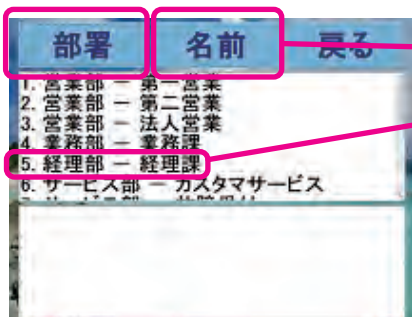

特徴

1. スマート&ハートフルな無人受付システム

電話受付ではできない待機時の広告等の動画再生と、「いらっしゃいませ」と挨拶動画を再生することが可能

2. 内線呼び出し+携帯電話呼び出しで、来訪者をお待たせしません

席を外していても携帯電話の呼び出しも行ないますので、来訪者とお話が確実にできます。

3. 名刺リーダーによる来訪者情報の把握・管理

名刺の情報が呼び出しされた表示端末に表示され、自動的に保存されるので顧客管理に繋がります。

オプション

4. CTI機能で発信・着信の相手がわかります

表示端末には、電話の発信・着信の電話番号(登録されていれば顧客名)が表示されます。

5. 緊急地震速報を表示します

弊社との緊急地震速報受信契約を行うことにより、速報受信時に各表示端末に一斉配信します。

無人受付システム画面構成

担当者呼び出す際には、直接番号で呼び出したり、「名前で検索」「部署で検索」の項目で絞り込んで呼び出すことができます。操作はすべてタッチパネルで行いますので、直感的な操作が可能です。