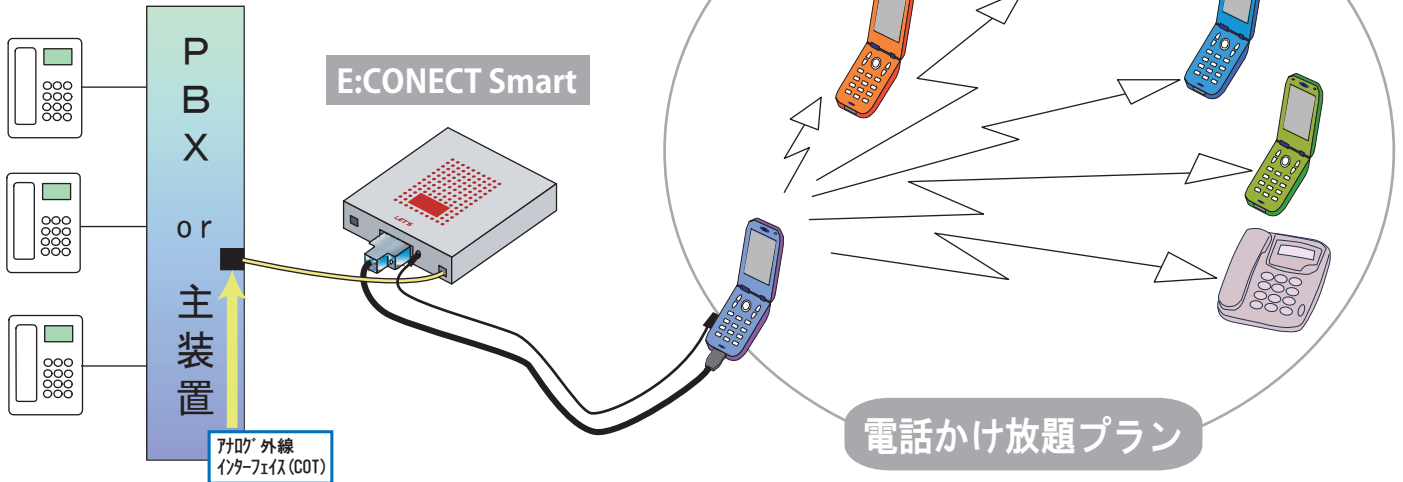

E:CONNECT Smart 3G
オープン価格

型番:LH-160-3G

SoftBank
Solution Provider

当社はSoftBank Solution Providerの認定企業です。

なぜ？通話料が無料に...

ソフトバンクの通話料定額プランを契約することで、国内の固定電話・携帯電話などにかける通話料が24時間無料になります。

ソフトバンクの 接続例

E:CONNECT Smart とソフトバンクの定額プランを組み合わせれば、国内の通話料は24時間無料に！

ナンバーディスプレイ機能

事務所

取引先 A 様

外部からの発信

- 番号が事前にわかるので取り次ぎもラクラク
- 交換機配下の電話機に番号を一斉表示

E:CONNECT Smart 本体仕様

PBXインターフェイス	アナログ外線インターフェイス (COT)
収容携帯電話数	1 端末
適合携帯電話キャリア	SoftBank 3G端末
ナンバーディスプレイ	対応
外形寸法	約 210×230×45 mm (W×D×H)
重量	約1.2kg
電源アダプタ	入力:AC100V(50/60Hz) 出力:DC12V / 2A