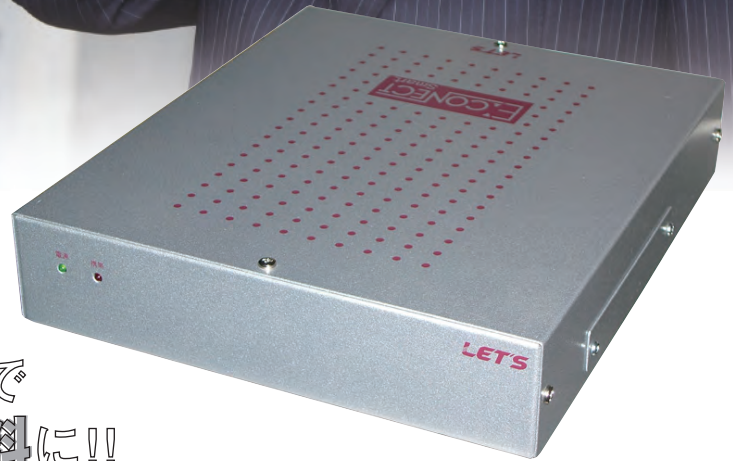

国内の固定電話・
携帯電話などの
通話料が無料に!!

3G(ソフトバンク)用

イーコネクトスマート
E:CONNECT
Smart

※「E:CONNECT Smart 3G」は、ソフトバンクの携帯電話を利用する弊社製品です。
※接続する携帯電話の料金プランによっては、無料通話にならないこともあります。
詳しくは各キャリアへお問い合わせください。

電話かけ放題プランで
通話料をいつでも無料に!!

E:CONNECT Smart 3Gの**注目**ポイント!

- ✓ 通話料定額プラン適用で無料通話*を実現!
- ✓ ナンバーディスプレイに対応!
- ✓ ソフトバンク3G端末に対応!
- ✓ 設備導入も簡単!
- ✓ 音質も断然クリアー!

携帯電話で
通話料削減!

✓ 多数の導入実績あります!!

■■■■ E:CONNECT Smartの適合機種などの最新情報はこちら! ■■■■

<http://www.lets-co.jp/lets/econnect/index.html>

E:CONNECT Smart 3G
オープン価格

型番:LH-160-3G

SoftBank
Solution Provider

当社はSoftBank Solution Providerの認定企業です。

なぜ？通話料が無料に...

ソフトバンクの通話料定額プランを契約することで、国内の固定電話・携帯電話などにかける通話料が24時間無料になります。

ソフトバンクの 接続例

E:CONNECT Smart とソフトバンクの定額プランを組み合わせれば、国内の通話料は24時間無料に！

ナンバーディスプレイ機能

事務所

取引先 A 様

外部からの発信

- 番号が事前にわかるので取り次ぎもラクラク
- 交換機配下の電話機に番号を一斉表示

E:CONNECT Smart 本体仕様

PBXインターフェイス	アナログ外線インターフェイス (COT)
収容携帯電話数	1 端末
適合携帯電話キャリア	SoftBank 3G端末
ナンバーディスプレイ	対応
外形寸法	約 210×230×45 mm (W×D×H)
重量	約1.2kg
電源アダプタ	入力:AC100V(50/60Hz) 出力:DC12V / 2A