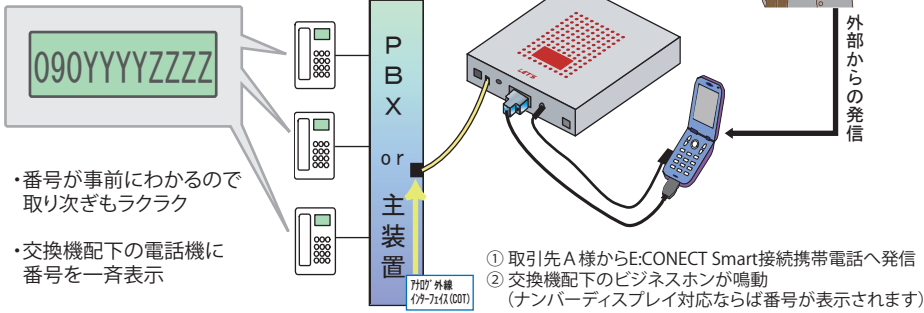

ナンバーディスプレイ機能

事務所

取引先 A 様

外部からの発信

- 番号が事前にわかるので取り次ぎもラクラク
- 交換機配下の電話機に番号を一斉表示

E:CONNECT Smart 本体仕様

PBXインターフェイス	アナログ外線インターフェイス (COT)
収容携帯電話数	1 端末
適合携帯電話キャリア	SoftBank 3G端末
ナンバーディスプレイ	対応
外形寸法	約 210×230×45 mm (W×D×H)
重量	約1.2kg
電源アダプタ	入力:AC100V(50/60Hz) 出力:DC12V / 2A

※交換機・ビジネスホンがナンバーディスプレイに対応している必要があります。※NTTの「ナンバーディスプレイ」サービスに加入する必要はありません。※ビジネスホン・交換機の種類によっては対応できない場合があります。※通話料定額プランについての詳細は、各キャリアへお問い合わせ下さい。※E:CONNECT Smartに接続する携帯電話のプランについては制約はありません。ただし、プランによっては通話料無料とならないことがあります。※E:CONNECT Smart単体の転送機能はありません。※発信時の固定回線・携帯電話回線の自動識別機能はありません。※E:CONNECT Smartを利用した拠点間の通話は、通話品質の関係上、推奨していません。※PB信号を必要とするサービス(ボイスメールなど)はご利用できません。※相手に通知される電話番号はE:CONNECT Smartに接続されている携帯電話の番号となります。