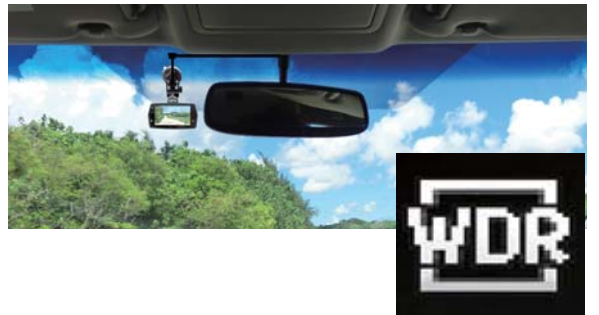

もしもの時も  
キレイに録画  
4Kドライブレコーダー

ナンバープレート  
ハッキリ!

4Kドライブレコーダー

# ドラ4K

愛称：ドラヨンケー

型番：L-384M

録画の最高画質は、  
4K UHD  
(3840×2160/24fps) !  
画角は170度でとっても広角!

**4K UHD**  
録画可能

**170度**  
撮影画角

**GPS機能**  
搭載

**Gセンサー**  
搭載

撮影視野角 **広角170度**

**逆光補正 (WDR) 機能搭載**

人間の視野 (120度) よりも広い視野角 170度撮影。  
事故や事件時の状況を広く把握できるので、トラブル  
が起きた時に証拠として提出が可能です。

WDR 機能で逆光補正が可能。  
昼夜問わず、逆光などの光に影響されることなく、  
クリアに録画できます。

**4K画質で  
綺麗に録画**

**事故発生時の  
証拠提出に**