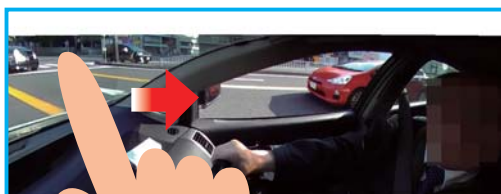

カメラを下向きにし、全方位を円形に表示します。

フロントバックモード

全方位を前後に2分割して表示します。

マルチウィンドモード

360度全景映像を前後左右4分割表示します。

タッチパネルモニタで
表示位置や映像拡大が
指先で行えます！

ドラMARUKOなら!

全方位で
死角なし!

1台で
多視点監視

4.5"で
見やすい!

解像度 2M 動画撮影可能	360度 全景撮影可能	H.264 録画圧縮形式	1Lux 夜間撮影可能
録音 可能	再生 PCでも再生可能	4.5" モニター一体型	タッチモタ 対応

全方位カメラ搭載

360度カメラで車内・車外を録画! 全方位の特性を生かして、4つのモードで表示できます。

駐車監視モード

駐車監視モード中、エンジン停止時に車体に衝撃を検知すると、録画を開始します。