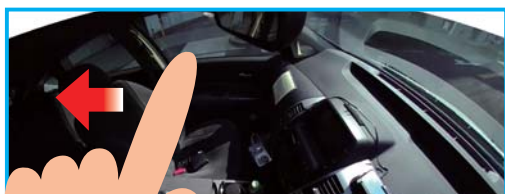

カメラを下向きにし、全方位を円形に表示します。

フロントバックモード

全方位を前後に2分割して表示します。

マルチウィンドモード

360度全景映像を前後左右4分割表示します。

タッチパネルモニタで
表示位置や映像拡大が
指先で行えます！

ドラMARUKOなら!

全方位で
死角なし!