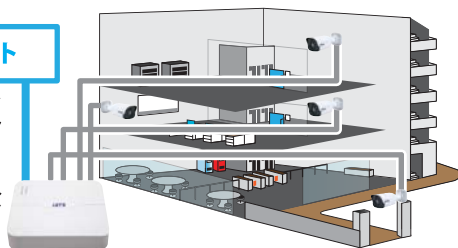

PoE ポート搭載で簡単接続！

IPカメラとNVRの接続はLANケーブル1本！

パソコンのブラウザを通じて

遠方からでも映像確認が可能！

フルハイビジョン 画質で録画可能

PoE ポート搭載で簡単接続！

PoEポート搭載なので、
NVRとIPカメラを
LANケーブル1本で
接続できます。

高画質！フルハイビジョン ネットワークIRミニカメラ

フルハイビジョンの高画質IP
カメラを採用しています。
デイ/ナイト機能を搭載し、IR
照射距離は最大30mまで可能。

オプションで
モニター 付属

高性能
&
お買い得

▲ 構成品：IPカメラ×4+NVR×1+各種ケーブル/オプション：液晶モニター(白)

接続例

● オフィス等

インターネット

遠方でも
映像確認可能

接続で
インターネット

フルハイビジョンだから きれいな映像で 記録できます！！

しかも

IPカメラは屋外設置が可能！
(保護等級 IP66)

LET'S

FHD 見張隊 pro 仕様一覧

ビデオ / オーディオ入力		性能	1080P@25×4ch, 4MP@25×2ch, 4MP@30×1ch, 6MP@25×1ch
IP ビデオ入力	4ch		
オーディオ入力	RCA×1	ハードディスク	
ネットワーク		インターフェース	SATA 端子
着信帯域幅	32Mbps	容量	500GB(増設 6TB まで可能)
送信帯域幅	64Mbps	外部端子	
リモート接続	16	ネットワーク 端子	RJ-45 10M / 100M 適応 イーサネットインターフェイス
ビデオ / オーディオ出力		USB 端子	USB2.0×1、USB3.0×1
HDMI/VGA 出力	1920*1080p/60Hz, 1920*1080p/50Hz, 1600*1200/60Hz,1280*1024/60Hz, 1280*720/60Hz,1024*768/60Hz	PoE	
録画解像度	6MP@25、4MP@30、3MP@30、 1080P@30、720P@30	端子	10/100 Mbps PoE ×4 イーサネットインターフェイス
オーディオ出力	RCA	標準サポート	IEEE802.3at
同期再生	4ch	その他	
デコード		電源	48VDC/1.25A
ライブビュー / 再生	6MP@25、4MP@30、3MP@30、 1080P@30、720P@30	消費電力	約 8W (HDD 含まず)
		動作温度 / 湿度	-10 ~ +55°C/10% ~ 90%
		外形寸法	約 205mm× 約 205mm× 約 41.8mm
		重量	約 1.21kg (HDD 含まず)