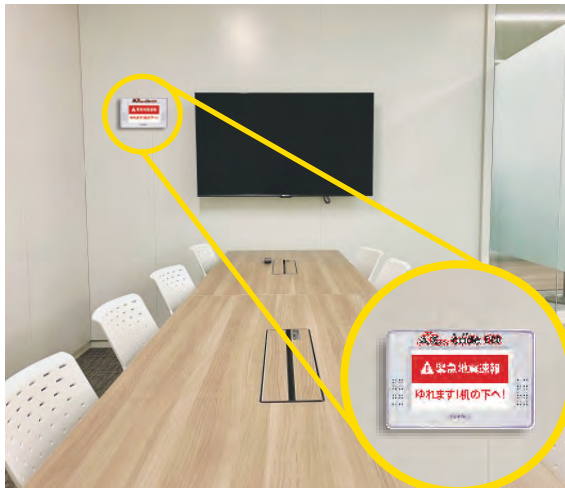

緊急地震速報の仕組みについて

緊急地震速報は、震源近くの観測点で地震波(P波)を検知して震源の場所や地震の規模を速やかに推定し、各評価地点ごとのゆれの強さや到着時刻を予測して、強いゆれ(主要動、S波)が到達することをその到達前にお知らせしようというものです。

壁掛け設置イメージ

こんな使い方もできます

放送設備に接続可能! 4接点搭載!!

※配信システムおよびその他の障害等により、地震情報の配信が遅延または欠落したために発生した、いかなる損害についても責任を負いません。また、配信した地震情報の内容のために発生したいかなる損害についても責任を負いません。
※直下型の地震には対応できない場合があります。

LET'S corporation
今、求められるニーズを
株式会社 **レッツ** コーポレーション

■インターネットホームページ
<http://www.lets-co.co.jp/>
■E-mail: info@lets-co.co.jp

■お問い合わせは

- ■本社1号館 〒460-0002 名古屋市中区丸の内二丁目6-10(レッツ丸の内本社1号館ビル)
  ※ショールームにつき、ご連絡等は本社2号館までお願い致します。
- ■本社2号館 〒460-0002 名古屋市中区丸の内二丁目20-1(レッツ丸の内本社2号館ビル)
  TEL: (052)201-6230(代) FAX: (052)201-5050
  OCN.Phone:050-3347-6398
- ■東京営業所 〒104-0061 東京都中央区銀座八丁目19-3(銀座竹葉亭ビル6F)
  TEL: (03)3546-0889(代) FAX: (03)3546-0941
  OCN.Phone:050-3347-5640
- ■大阪営業所 〒532-0003 大阪府大阪市淀川区宮原1-2-9 新大阪ハイロードビル5F
  TEL: (06)6151-5749 OCN.Phone:050-3728-4119
- ■レッツ西東京ビル・レッツ東京寮「翔富士荘」 ■レッツ八事R&Dセンター ■神奈川営業所
  ■土岐工場・多治見サイト工場 ■レッツ本山研修センター ■レッツ長野営業所・レッツ長野諏訪工場