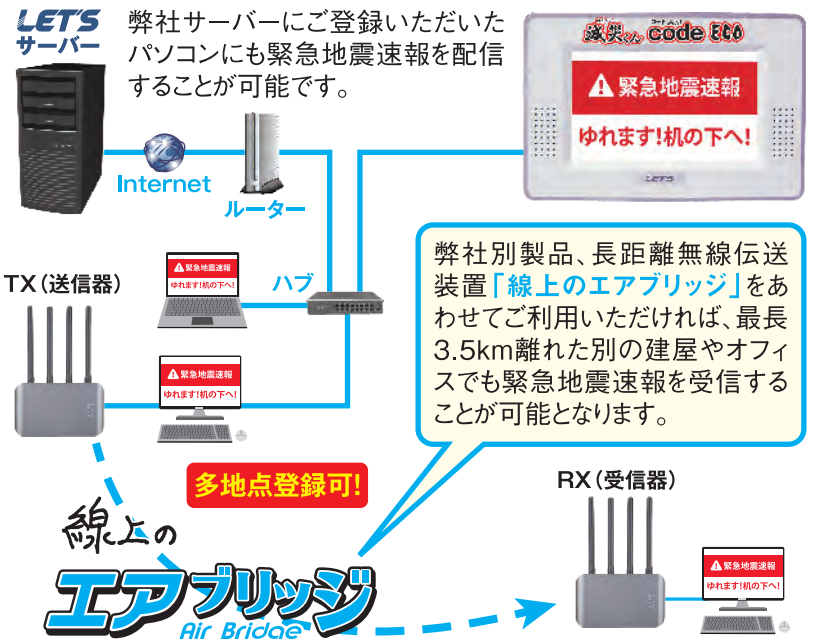

こんな使い方もできます

放送設備に接続可能! 4接点搭載!!

※配信システムおよびその他の障害等により、地震情報の配信が遅延または欠落したために発生した、いかなる損害についても責任を負いません。また、配信した地震情報の内容のために発生したいかなる損害についても責任を負いません。
※直下型の地震には対応できない場合があります。

LET'S corporation
今、求められるニーズを
株式会社 **レッツ** コーポレーション

■インターネットホームページ
<http://www.lets-co.co.jp/>
■E-mail: info@lets-co.co.jp

■お問い合わせは

- ■本社1号館 〒460-0002 名古屋市中区丸の内二丁目6-10(レッツ丸の内本社1号館ビル)
  ※ショールームにつき、ご連絡等は本社2号館までお願い致します。
- ■本社2号館 〒460-0002 名古屋市中区丸の内二丁目20-1(レッツ丸の内本社2号館ビル)
  TEL: (052)201-6230(代) FAX: (052)201-5050
  OCN.Phone:050-3347-6398
- ■東京営業所 〒104-0061 東京都中央区銀座八丁目19-3(銀座竹葉亭ビル6F)
  TEL: (03)3546-0889(代) FAX: (03)3546-0941
  OCN.Phone:050-3347-5640
- ■大阪営業所 〒532-0003 大阪府大阪市淀川区宮原1-2-9 新大阪ハイロードビル5F
  TEL: (06)6151-5749 OCN.Phone:050-3728-4119
- ■レッツ西東京ビル・レッツ東京寮「翔富士荘」 ■レッツ八事R&Dセンター ■神奈川営業所
  ■土岐工場・多治見サイト工場 ■レッツ本山研修センター ■レッツ長野営業所・レッツ長野諏訪工場