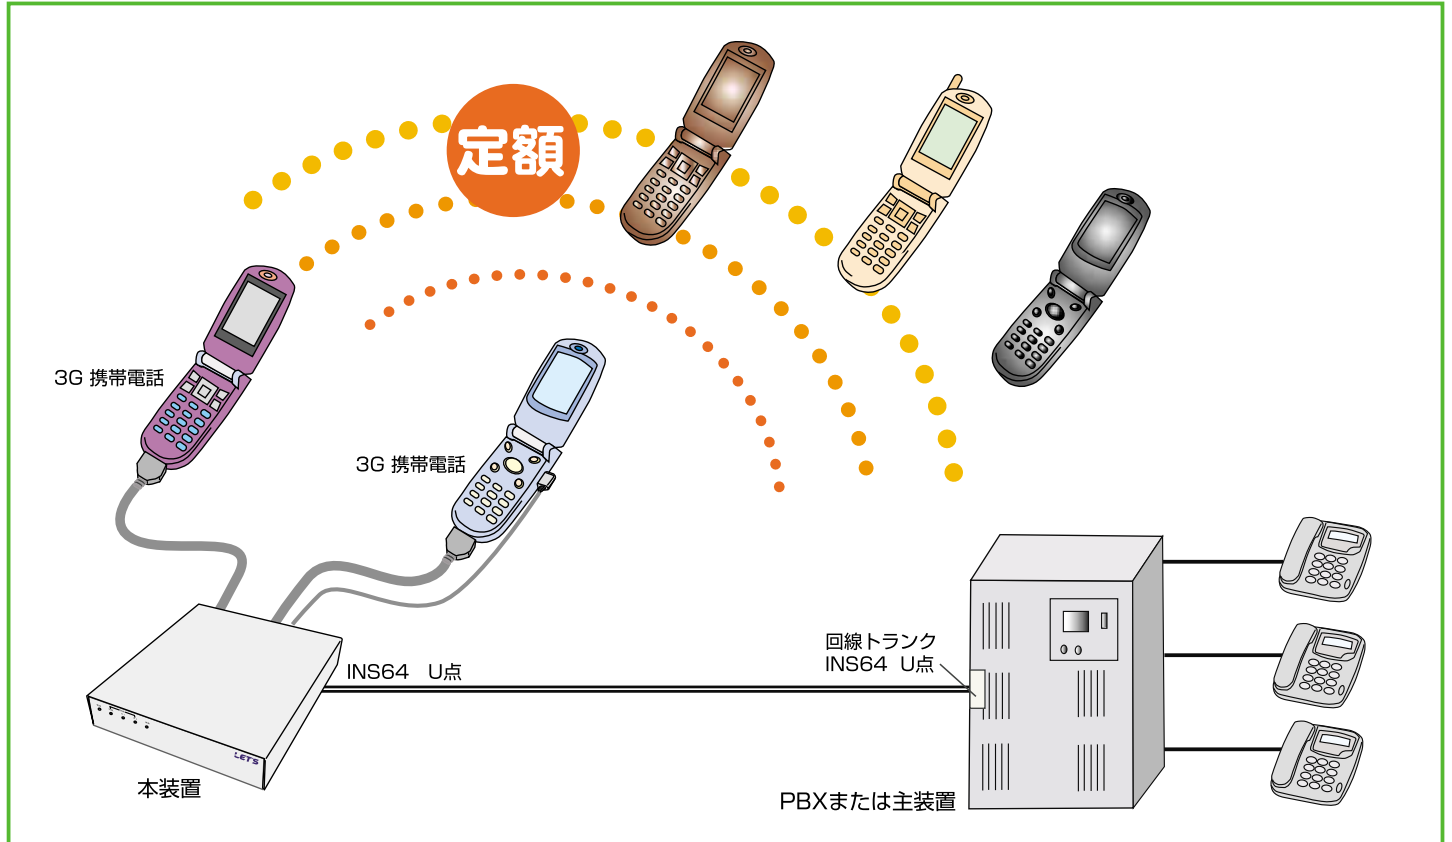

# メリット

- ① 主装置またはPBXのINS64 U点回線トランクに直接接続することが可能。  
また、DSUを使用することでS/T点での接続も可能。
- ② 定額プラン又はビジネスプラン利用で携帯電話への通話料金がお得!!
- ③ 携帯電話2台を接続可能。
- ④ ソフトバンクの3G携帯端末またはNTT DoCoMoのFOMA端末に対応。(一部適合しない機種あり)
- ⑤ 3G・FOMA端末だから音質も断然クリアー。
- ⑥ 携帯電話への充電をサポート。

## ■システム構成図

## ■主な仕様

項目	内容
端末側収容回線	U点：1回線
携帯側収容回線	3G/FOMA USB制御インターフェース：2回線
回線インタフェース仕様	TTC標準 JT-G961 準拠、JT-Q921、JT-Q931
回線インタフェース構造	2B+D / (B：64kbps、D：16kbps)
伝送速度	320kbps (U点)
インタフェース形態	P-P、P-MP 自動識別
接続方式	RJ-11モジュラープラグ(U点)
端末直流ループ抵抗	最大810Ω