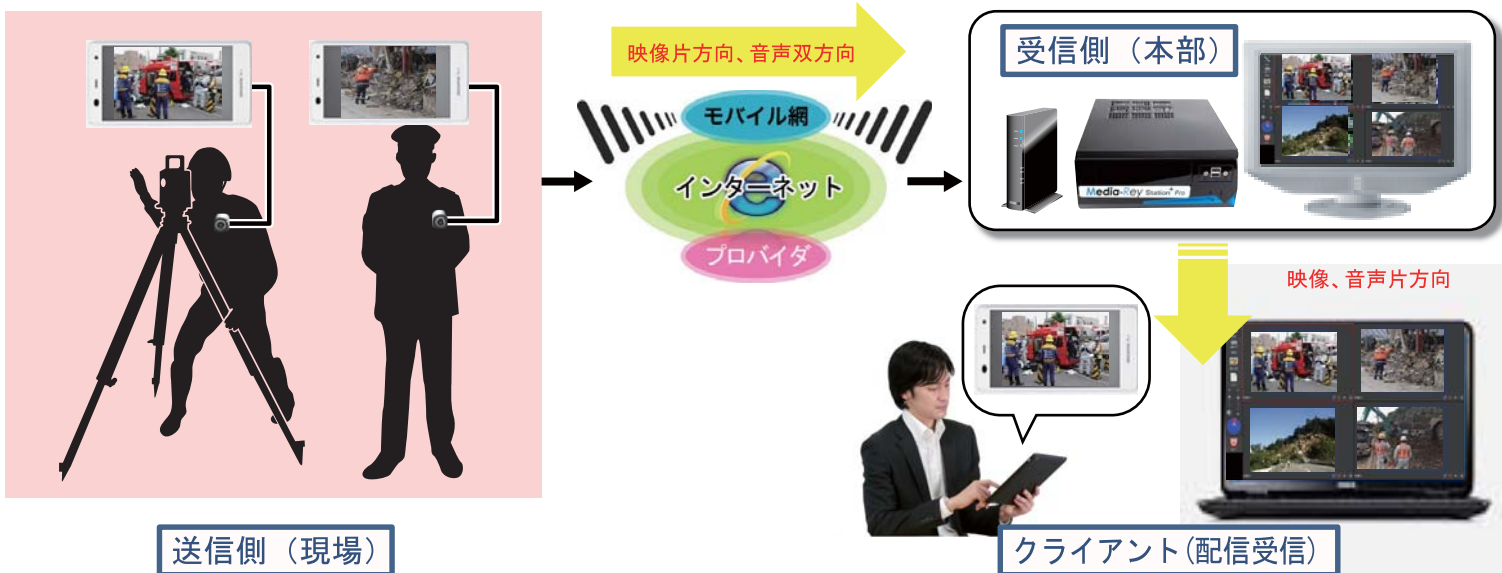

# Media-Rey Pro

USB カメラの映像をスマートフォンからそのまま動画伝送できる !!!

- ☑ HD 画質対応
- ☑ 遅延 1 秒程度

スマートフォンに USB カメラを接続し、動画伝送アプリを起動して送信ボタンを押すだけで、登録した接続先にリアルタイム動画伝送が可能です

【映像片方向、音声双方向】  
【スマートフォンの内蔵カメラの映像も伝送可能】

**NEW** 外付け USB カメラ 対応

**NEW** HD 画質対応

暗号化通信  
パスワード認証

SMS 受信での  
遠隔制御機能  
(送信開始 / 停止)

送信アプリ  
動画・静止画の  
モード切替機能

送信アプリ  
動画・静止画の  
蓄積伝送機能

動画伝送専用のハードウェア、ビデオカメラなどが必要なく、**通常業務用のスマートフォン + USB カメラで動画伝送、配信受信が可能**になり、**安価に多くの現場作業従事者が利用**できます。

## ■接続画面

## Media-Rey Station+ Pro

スマートフォン映像をリアルタイムに受信

同時受信数 4、6、9より選択

送信側スマートフォンと通話可能

動画、静止画の録画、再生可能

サーバに保存した動画、静止画の遠隔閲覧機能

受信中の映像を複数端末に配信