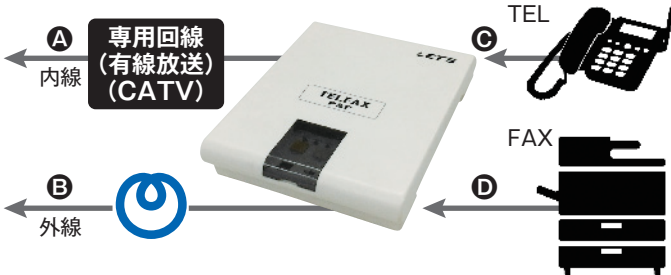

## 2回線収容電話／FAX切替装置 (PB-DPコンバーター内蔵)

専用回線(有線放送CATVなど)と公衆回線の2回線を収容し、電話またはFAXへの切り替えが可能な回線切替器です。

※TEL/FAXの自動切替機能は持っていません。

2つの回線を1つにまとめることができます。  
2台のFAXを1台のFAXで受信することができます。

### 着信動作

TELFAX MINI P&Pは着信があった場合、FAXコネクタに接続された端末に繋ぎます。どちらかの回線とFAXコネクタとの間が使用中の場合、TELコネクタに繋がれた端末へと繋ぎます。

④回線から電話／FAXの呼び出しがあった場合  
FAXコネクタに接続されている①FAXへ接続します。

⑤回線から電話/FAXの呼び出しがあった場合  
FAXコネクタに接続されている①FAXへ接続します。

④回線と①FAXが使用中で、⑤回線からの着信があった場合  
TELコネクタに接続されている③TELへ接続します。

⑤回線と①FAXが使用中で、④回線からの呼び出しがあった場合  
TELコネクタに接続されている③TELへ接続します。

③TELと①FAXが共に使用中の場合(④回線と⑤回線が共に使用中の場合)  
話中になります。端末が1つだけの場合、もう一方の回線に着信があった場合は呼び出し状態となります。

### 発信動作

特に指定がない場合、①FAXコネクタに接続された端末からの発信は⑤ラインへ接続されます。③TELコネクタに接続された端末からの発信は④ラインへ接続されます。

③TELから発信する場合→④回線へ接続します。

①FAXから発信する場合→⑤回線へ接続します。

①FAXコネクタに接続されている端末からの発信時、回線切替番号を押して一定時間経過後、接続する回線を切り替えることができます。

通常、①FAXからの発信は⑤回線へと接続されますが、回線切替番号を押して一定時間経過後、④回線へと接続します。(通常の接続回線は本体スイッチにて変更することが可能です。この場合、設定した回線とは別の回線につながります。)一定時間は、2.4秒/2.8秒となっており、設定により選択できます。