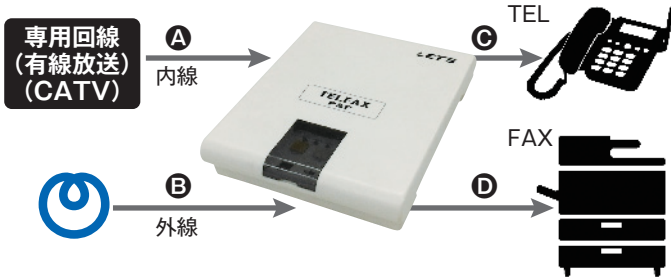

## 2回線を一端末に 回線有効利用

電話回線2回線を、一端末に  
取り込むことが可能です。

2回線を一端末に集約。  
PB-DPコンバーター内蔵  
だから切替がとても便利。

参考価格 **¥38,280**(税込)  
(取り付け費別途)

## 2回線収容電話／FAX切替装置 (PB-DPコンバーター内蔵)

専用回線(有線放送CATVなど)と公衆回線の2回線を収容し、電話またはFAXへの切り替えが可能な回線切替器です。

※TEL/FAXの自動切替機能は持っていません。

2つの回線を1つにまとめることができます。  
2台のFAXを1台のFAXで受信することができます。

### 着信動作

TELFAX MINI P&Pは着信があった場合、FAXコネクタに接続された端末に繋ぎます。どちらかの回線とFAXコネクタとの間が使用中の場合、TELコネクタに繋がれた端末へと繋ぎます。

④回線から電話／FAXの呼び出しがあった場合  
FAXコネクタに接続されている①FAXへ接続します。

⑤回線から電話/FAXの呼び出しがあった場合  
FAXコネクタに接続されている①FAXへ接続します。