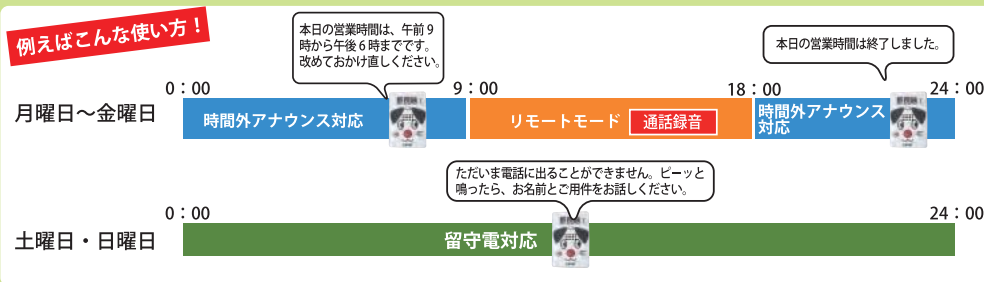

【ワンタッチ登録機能】
通話中にこのボタンを押すと通話中の電話番号を着信拒否登録 (または着信許可登録) できます。
※次回の着信から有効になります。

LET'S corporation

株式会社 レッツコーポレーション

■インターネットホームページ: <http://www.lets-co.jp/>
■E-mail: info@lets-co.jp

- ■本社1号館 〒460-0002 名古屋市中区丸の内二丁目6-10 (レッツ丸の内本社1号館ビル)
  ※ショールームにつき、御連絡等は本社2号館までお願い致します。
- ■本社2号館 〒460-0002 名古屋市中区丸の内二丁目20-1 (レッツ丸の内本社2号館ビル)
  TEL: (052)201-6230 (代) FAX: (052)201-5050
  OCN.Phone: 050-3347-6398 BB: 050-1438-1102
- ■東京営業所 〒104-0061 東京都中央区銀座八丁目19-3 (銀座竹葉亭ビル6F)
  TEL: (03)3546-0889 (代) FAX: (03)3546-0941
  OCN.Phone: 050-3347-5640 BB: 050-1473-0889
- ■レッツ八事R&Dセンター (R&D,CS)
  〒468-0074 名古屋市中区八幡山1301-1 (レッツ八事R&Dセンタービル)
  TEL: (052)861-0567 FAX: (052)846-5070
- ■神奈川営業所 ■工場 土岐工場・多治見サイト工場 ■レッツ本山研修センター

■お問い合わせは