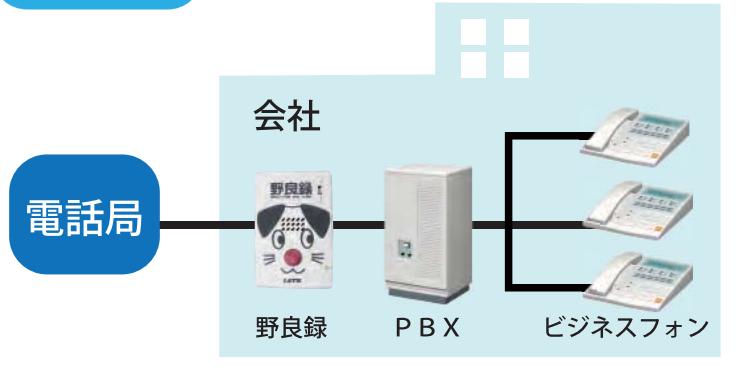

営業時間外は電話番になります。

本日の営業時間は
終了しました

営業時間外は自動で音声応答に切り替わります。
留守録対応になります！音声応答は**4種類**選択できます。

他にもいろいろ！組み合わせ可能商品。

多機能CTI
商売繁盛シリーズ*

回線切替器
SUPER TAKE3 ND

*INS CONECT 及び 商売繁盛 II で使用する場合、
別途ターミナルアダプタが必要になります。

設置例

できること、いろいろ。 多機能通話録音装置。

会社にかかってくる電話の通話録音。
 営業時間外の電話対応。
 登録した電話番号や非通知設定の電話の着信拒否。
 のらロック
 会社の電話番号は野良録におまかせ！

基本動作

営業時間内は通話録音。

通話録音装置として動作させることができます。クレーム対策・顧客対応の品質向上・情報漏えい対策・不正取引対策に活用できます。録音した音声は内部の記録媒体に記録されます。(最大約二か月分の録音が可能です。)