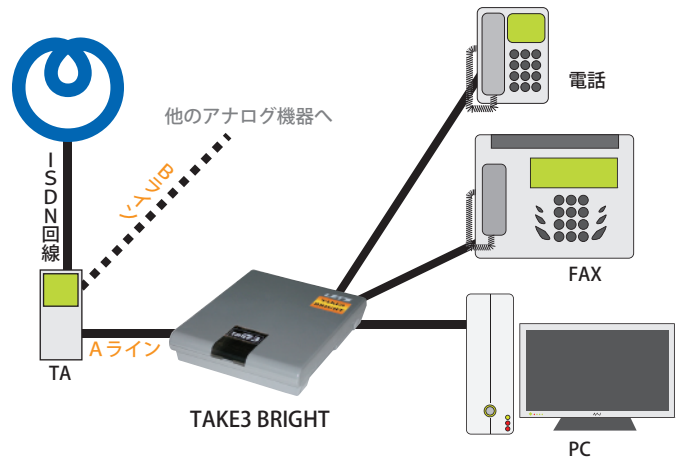

# 接続構成例

## アナログ回線

アナログ回線から、TAKE3 BRIGHT を通して、電話・FAX を切り替え、モデム (PC) を接続

## ISDN回線

ISDN 回線からターミナルアダプタ (TA) を経由後、TAKE3 BRIGHT を通して、電話・FAX を切り替え、モデム (PC) を接続

## TELBOSE TAKE3 BRIGHT とは ...

TAKE3 BRIGHT は、電話と FAX を自動的に切り替える回線切替装置です。

1 回線で電話と FAX、モデムを取り付けることができます。  
TAKE3 BRIGHT を取り付けられた回線に着信が入ると、まず TAKE3 BRIGHT が仮着信を行い、電話か FAX かを判別します。  
電話の場合は、TEL ポートに接続された電話を呼び出します。  
FAX の場合は、FAX ポートに接続された FAX を呼び出します。  
ナンバーディスプレイにも対応していますので、対応電話では電話番号の表示が行われます。  
NTT のボイスワープ (応答後転送) (アナログ回線のみ) にも対応しました。  
これにより、TAKE3 BRIGHT が TEL と FAX を切り替え、FAX なら今まで通り事務所などへ、TEL なら外出先の携帯電話へ転送することも可能になりました。  
通信機器メーカーとして、長年培ってきた技術を詰め込んだ製品になっています。