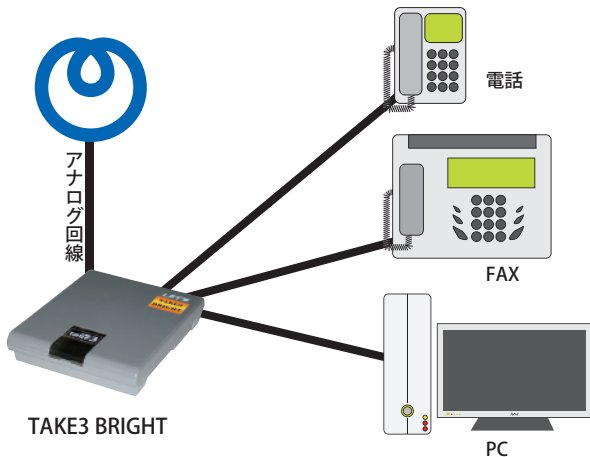

接続構成例

アナログ回線

アナログ回線から、TAKE3 BRIGHT を通して、電話・FAX を切り替え、モデム (PC) を接続