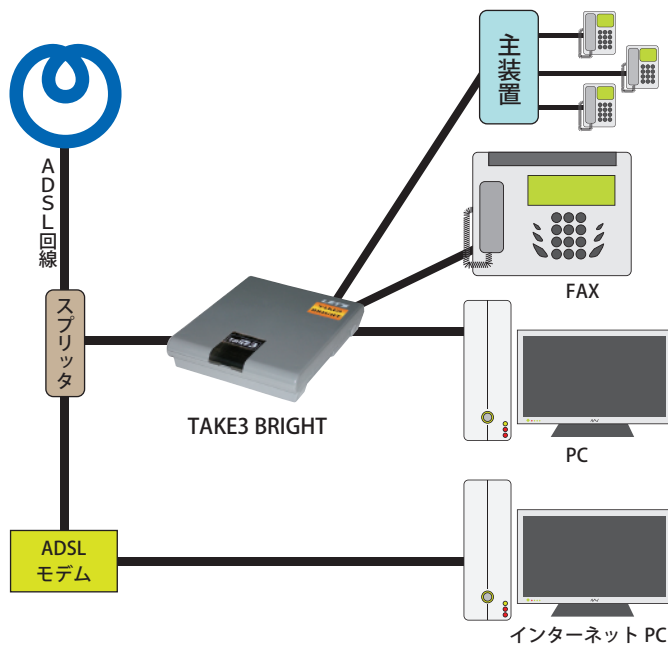

## アナログ回線

アナログ回線から、TAKE3 BRIGHT を通して、電話・FAX を切り替え、モデム (PC) を接続

## ISDN回線

ISDN 回線からターミナルアダプタ (TA) を経由後、TAKE3 BRIGHT を通して、電話・FAX を切り替え、モデム (PC) を接続

## ADSL接続

ADSL 回線からスプリッタを経由して TAKE3 BRIGHT を通し、主装置 (電話)・FAX を切り替え、モデム (PC) を接続  
スプリッタから ADSL モデムに接続し、PC に接続します。  
(ADSL によるインターネットが利用可能です。)

※ 接続方法は一例です。環境により接続方法は変わってきます。  
※ 「Aライン」「Bライン」は便宜上の名称です。

## TELBOSE TAKE3 BRIGHT とは ...

TAKE3 BRIGHT は、電話と FAX を自動的に切り替える回線切替装置です。

1 回線で電話と FAX、モデムを取り付けることができます。  
TAKE3 BRIGHT を取り付けられた回線に着信が入ると、まず TAKE3 BRIGHT が仮着信を行い、電話か FAX かを判別します。  
電話の場合は、TEL ポートに接続された電話を呼び出します。  
FAX の場合は、FAX ポートに接続された FAX を呼び出します。  
ナンバーディスプレイにも対応していますので、対応電話では電話番号の表示が行われます。  
NTT のボイスワープ (応答後転送) (アナログ回線のみ) にも対応しました。  
これにより、TAKE3 BRIGHT が TEL と FAX を切り替え、FAX なら今まで通り事務所などへ、TEL なら外出先の携帯電話へ転送することも可能になりました。  
通信機器メーカーとして、長年培ってきた技術を詰め込んだ製品になっています。